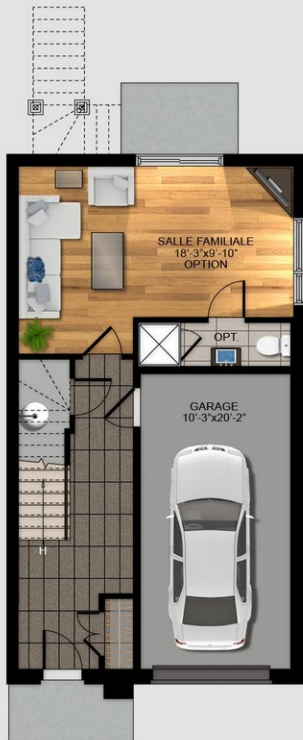

LE DOMAINE DES
4 VENTS
DUVERNAY EST, LAVAL

UNITÉ
F

GRUPE IMMOBILIER
MÉNARD INC.

REZ-DE-JARDIN
195 pi² (vestibule et passage)