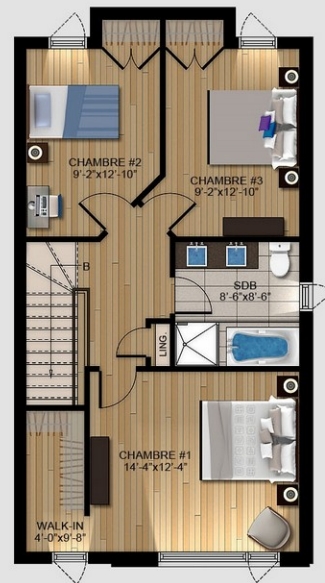

NIVEAU 2
696 pi²