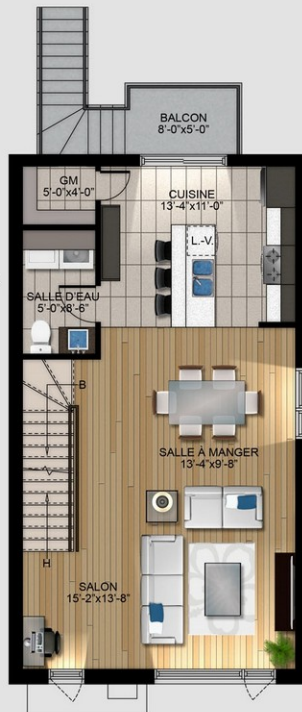

NIVEAU 1
720 pi²