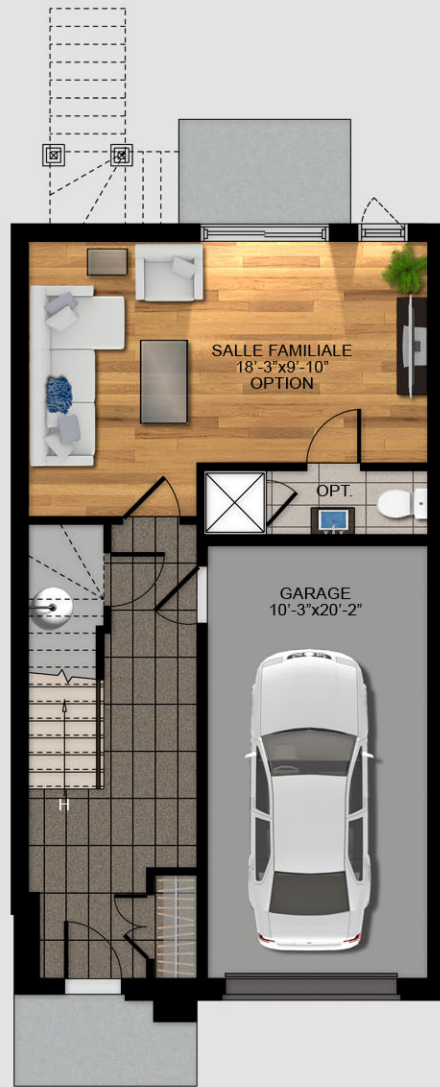

LE DOMAINE DES
4 VENTS
DUVERNAY EST, LAVAL

UNITÉS
B - C

GROUPE IMMOBILIER
MÉNARD INC.

Les dimensions et superficies sont
approximatives et sujettes
à des modifications sans préavis.

REZ-DE-JARDIN
195 pi² (vestibule et passage)

NIVEAU 1
720 pi²

NIVEAU 2
696 pi²