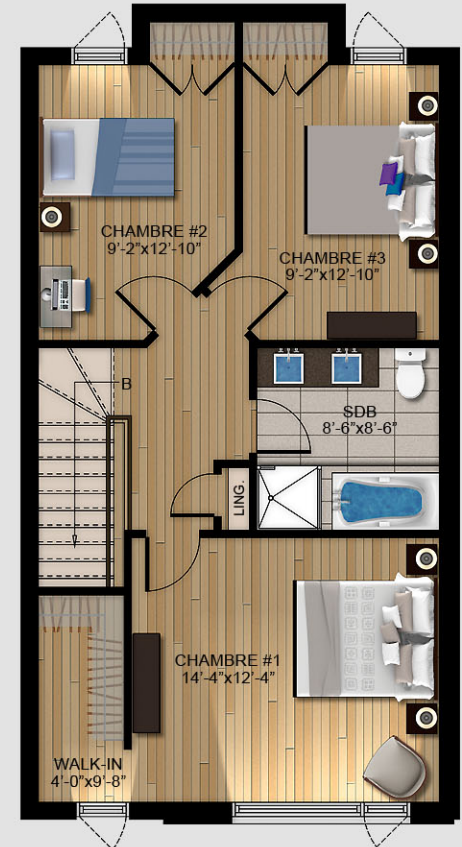

NIVEAU 2
696 pi²