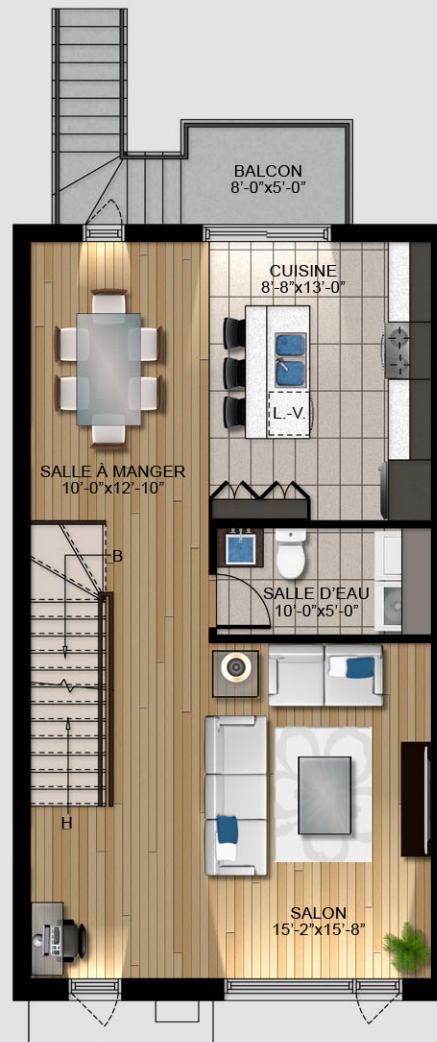

LE DOMAINE DES
4 VENTS
DUVERNAY EST, LAVAL

UNITÉS
B - C

GROUPE IMMOBILIER
MÉNARD INC.

Les dimensions et superficies sont
approximatives et sujettes
à des modifications sans préavis.

REZ-DE-JARDIN
195 pi² (vestibule et passage)