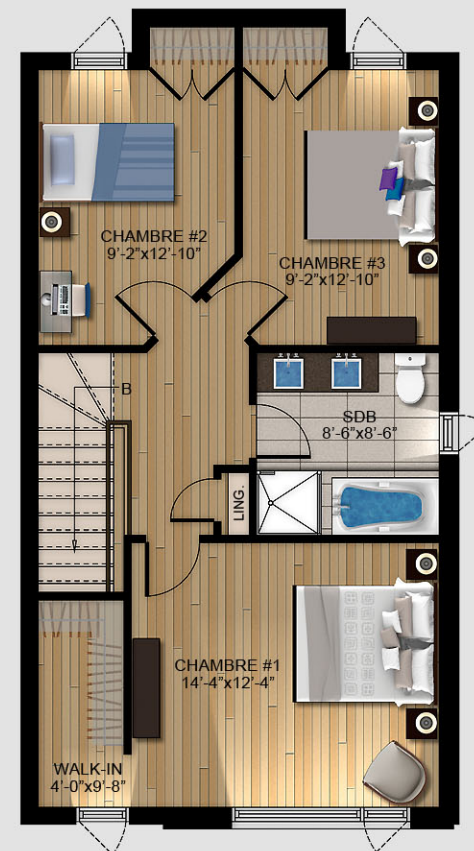

NIVEAU 2
696 pi²