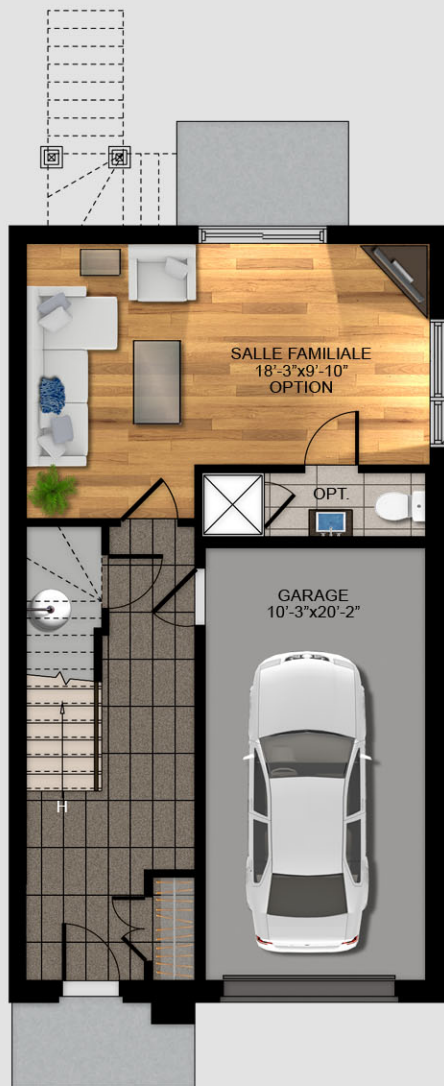

LE DOMAINE DES
4 VENTS
DUVERNAY EST, LAVAL

UNITÉ
F

GROUPE IMMOBILIER
MÉNARD INC.

Les dimensions et superficies sont
approximatives et sujettes
à des modifications sans préavis.

REZ-DE-JARDIN
195 pi² (vestibule et passage)

NIVEAU 1
720 pi²

NIVEAU 2
696 pi²