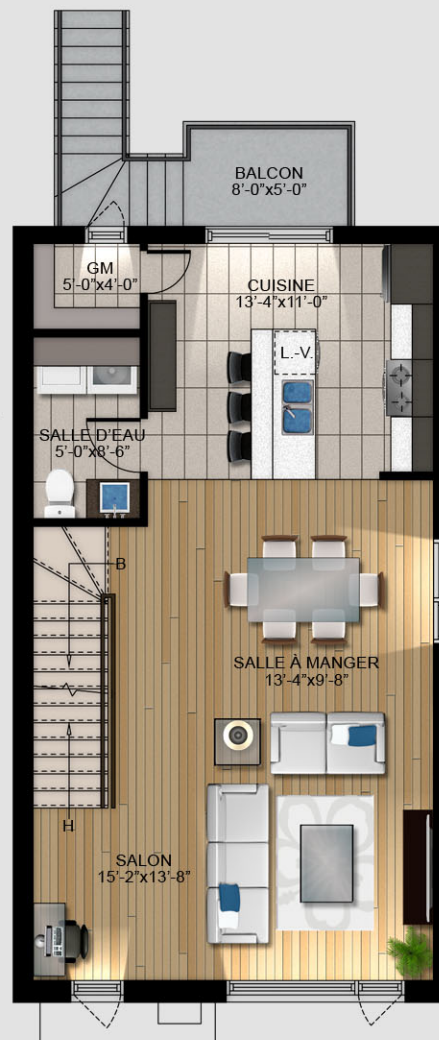

LE DOMAINE DES
4 VENTS
DUVERNAY EST, LAVAL

UNITÉ
F

GROUPE IMMOBILIER
MÉNARD INC.

Les dimensions et superficies sont
approximatives et sujettes
à des modifications sans préavis.

REZ-DE-JARDIN
195 pi² (vestibule et passage)