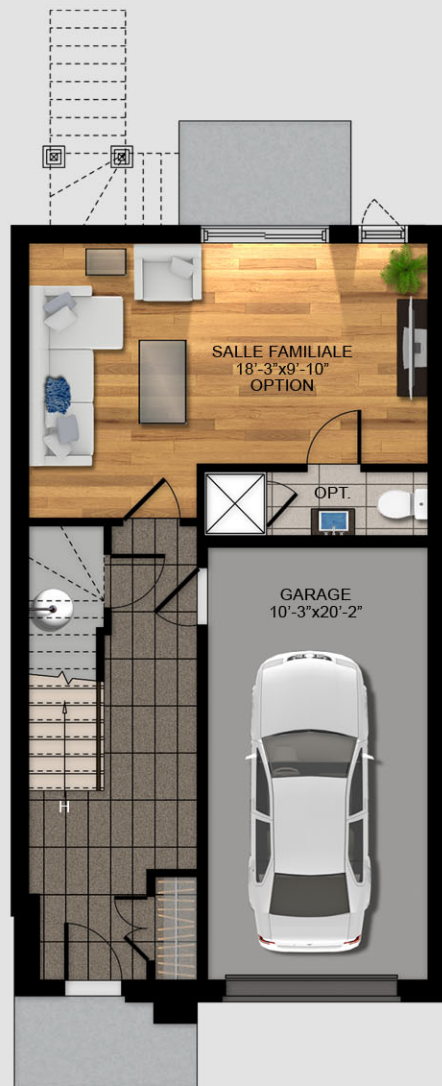

LE DOMAINE DES
4 VENTS
DUVERNAY EST, LAVAL

UNITÉS
D - E

GRUPE IMMOBILIER
MÉNARD INC.

Les dimensions et superficies sont
approximatives et sujettes
à des modifications sans préavis.

REZ-DE-JARDIN
195 pi² (vestibule et passage)

NIVEAU 1
720 pi²

NIVEAU 2
696 pi²