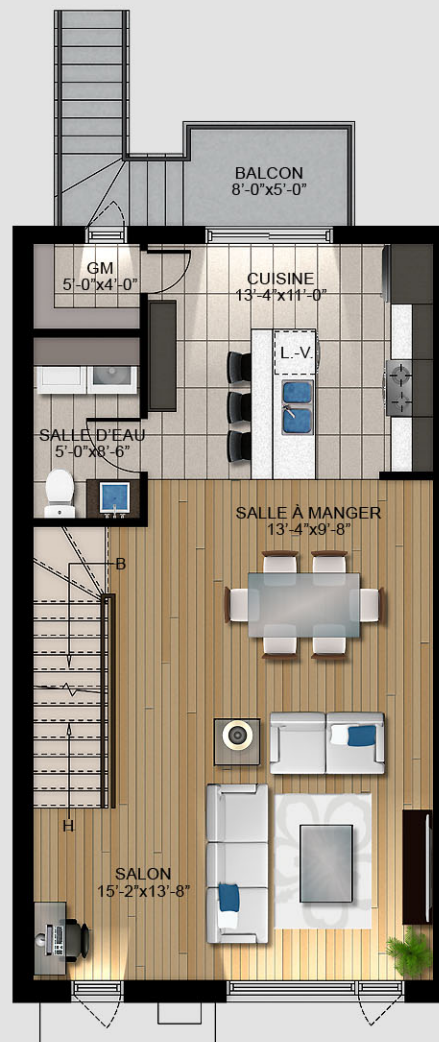

LE DOMAINE DES
4 VENTS
DUVERNAY EST, LAVAL

UNITÉS
D - E

GRUPE IMMOBILIER
MÉNARD INC.

Les dimensions et superficies sont
approximatives et sujettes
à des modifications sans préavis.

REZ-DE-JARDIN
195 pi² (vestibule et passage)

NIVEAU 1
720 pi²

NIVEAU 2
696 pi²