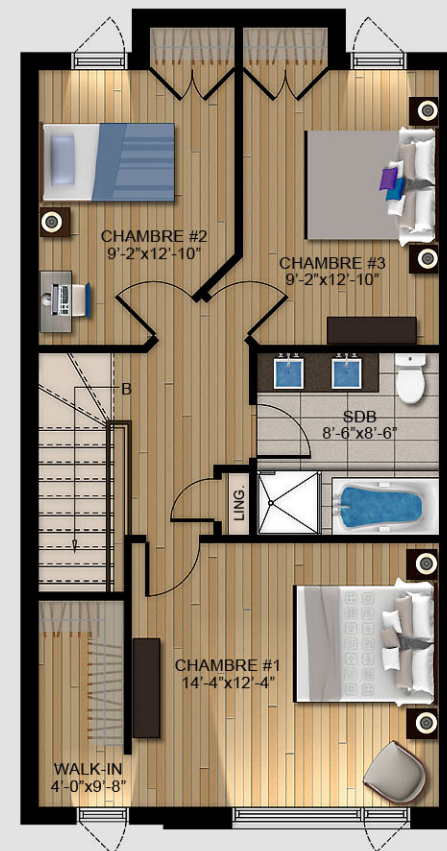

NIVEAU 2
696 pi²