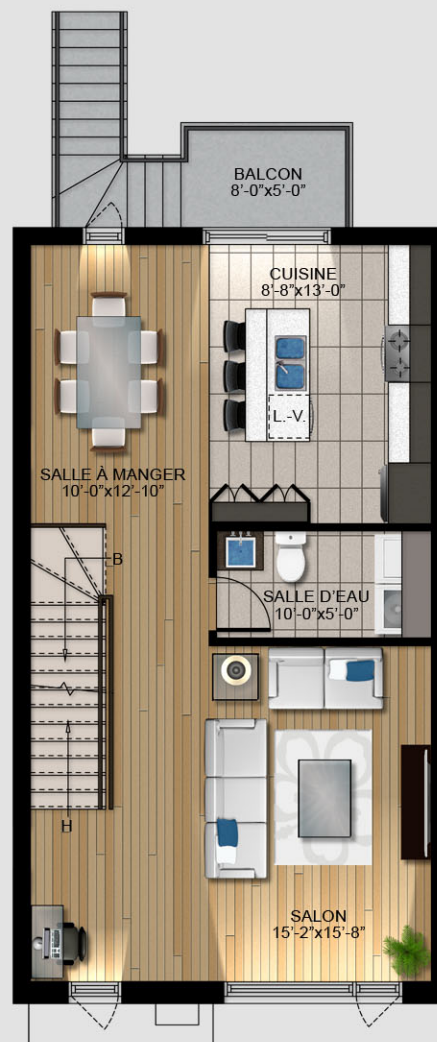

LE DOMAINE DES
4 VENTS
DUVERNAY EST, LAVAL

UNITÉS
B - C

GRUPE IMMOBILIER
MÉNARD INC.

Les dimensions et superficies sont
approximatives et sujettes
à des modifications sans préavis.

NIVEAU 1
195 pi² (vestibule et passage)

NIVEAU 2
720 pi²

NIVEAU 3
696 pi²