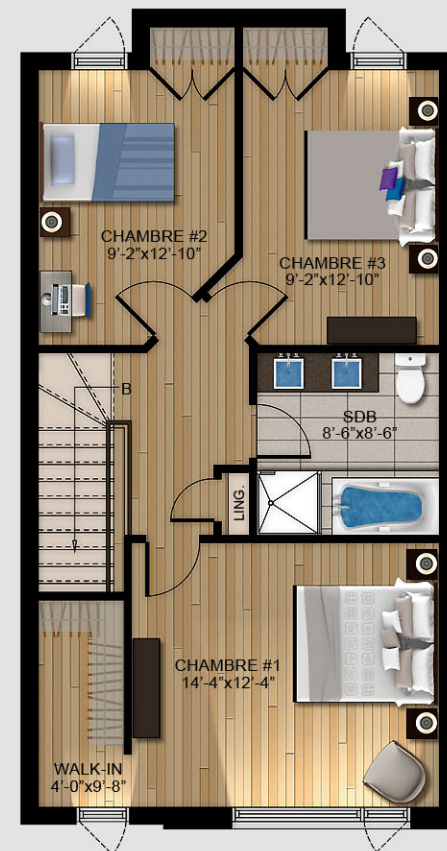

NIVEAU 3
696 pi²