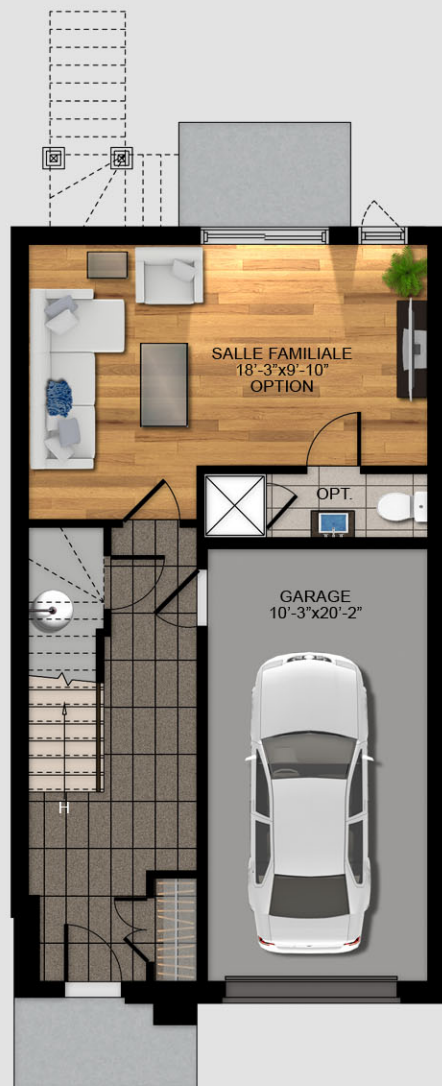

LE DOMAINE DES
4 VENTS
DUVERNAY EST, LAVAL

UNITÉS
B - C

GRUPE IMMOBILIER
MÉNARD INC.

Les dimensions et superficies sont
approximatives et sujettes
à des modifications sans préavis.

NIVEAU 1
195 pi² (vestibule et passage)