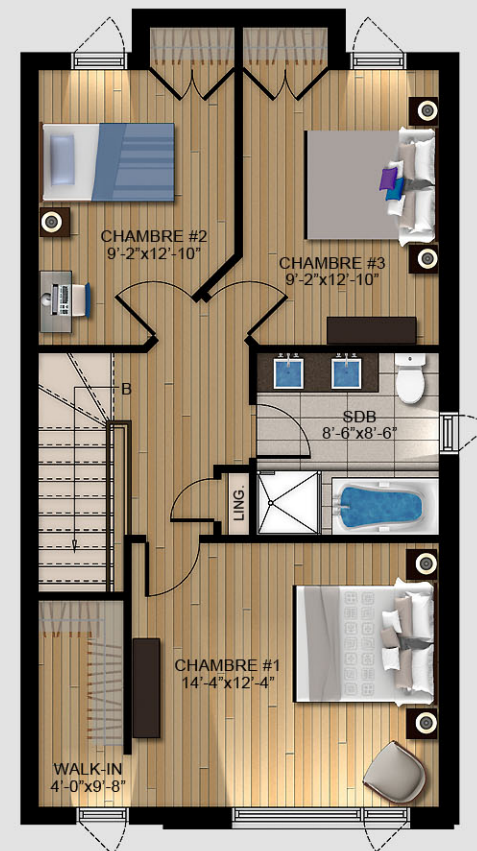

LE DOMAINE DES
4 VENTS
DUVERNAY EST, LAVAL

UNITÉ
F

GRUPE IMMOBILIER
MÉNARD INC.

Les dimensions et superficies sont
approximatives et sujettes
à des modifications sans préavis.

NIVEAU 1
195 pi² (vestibule et passage)

NIVEAU 2
720 pi²

NIVEAU 3
696 pi²