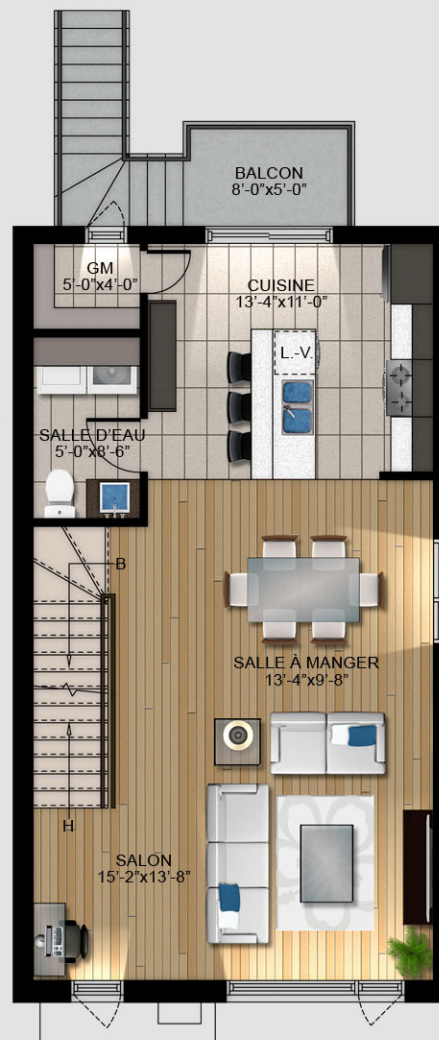

LE DOMAINE DES
4 VENTS
DUVERNAY EST, LAVAL

UNITÉ
F

GRUPE IMMOBILIER
MÉNARD INC.

Les dimensions et superficies sont
approximatives et sujettes
à des modifications sans préavis.

NIVEAU 1
195 pi² (vestibule et passage)