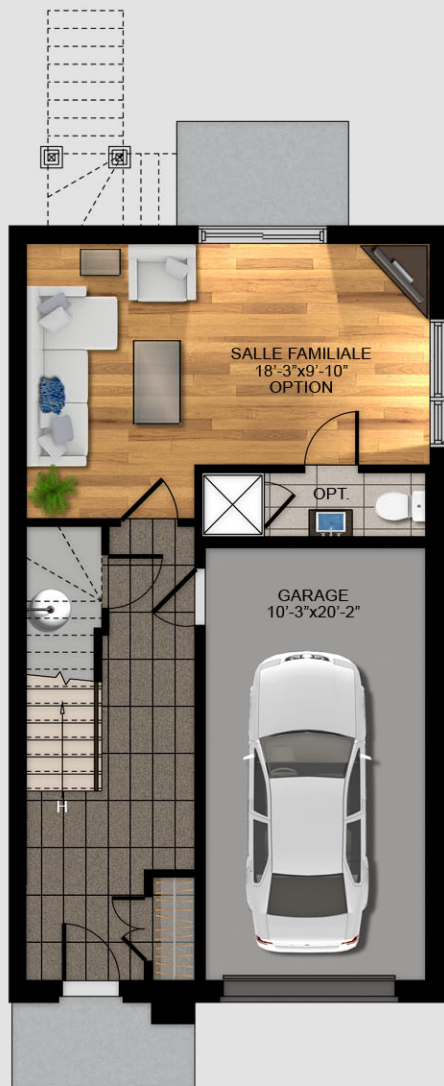

LE DOMAINE DES
4 VENTS
DUVERNAY EST, LAVAL

UNITÉ
F

GRUPE IMMOBILIER
MÉNARD INC.

Les dimensions et superficies sont
approximatives et sujettes
à des modifications sans préavis.

NIVEAU 1
195 pi² (vestibule et passage)

NIVEAU 2
720 pi²

NIVEAU 3
696 pi²