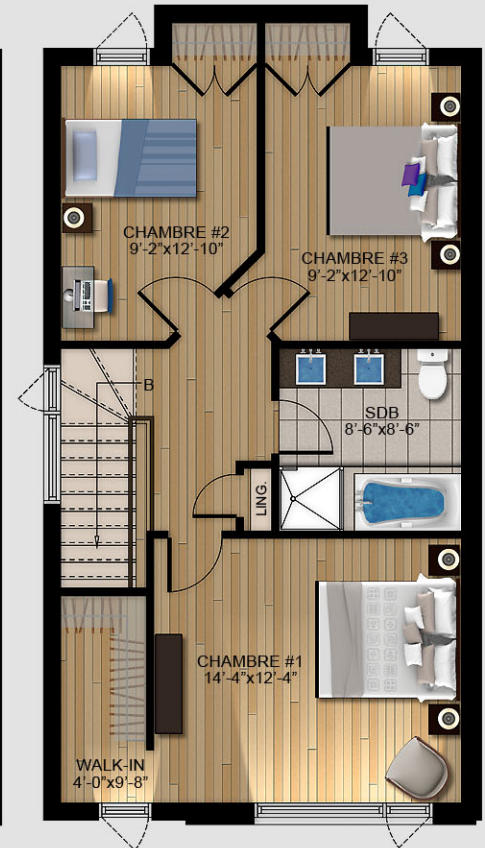

LE DOMAINE DES
4 VENTS
DUVERNAY EST, LAVAL

UNITÉ
A
OPTION 1

GRUPE IMMOBILIER
MÉNARD INC.

Les dimensions et superficies sont
approximatives et sujettes
à des modifications sans préavis.

NIVEAU 1
195 pi² (vestibule et passage)

NIVEAU 2
720 pi²

NIVEAU 3
696 pi²