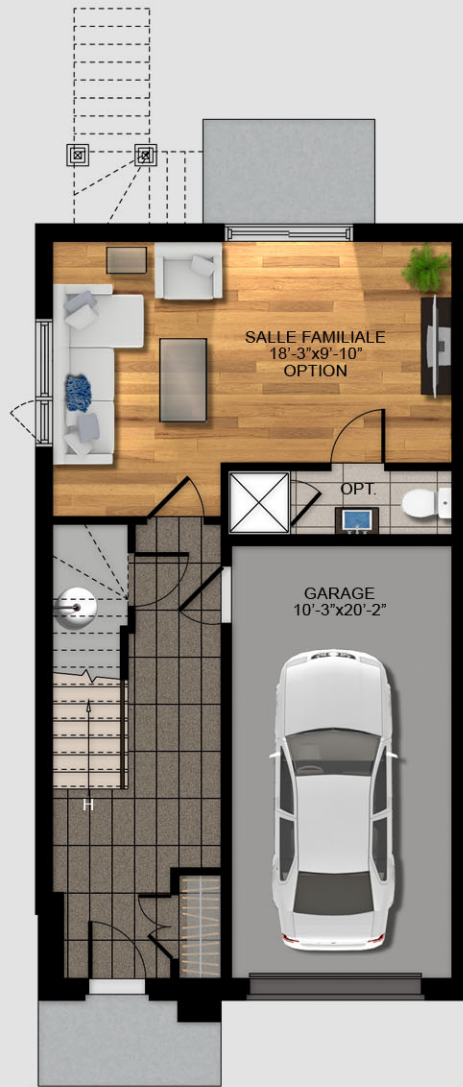

LE DOMAINE DES
4 VENTS
DUVERNAY EST, LAVAL

UNITÉ
A
OPTION 1

GRUPE IMMOBILIER
MÉNARD INC.

Les dimensions et superficies sont
approximatives et sujettes
à des modifications sans préavis.

NIVEAU 1
195 pi² (vestibule et passage)

NIVEAU 2
720 pi²

NIVEAU 3
696 pi²