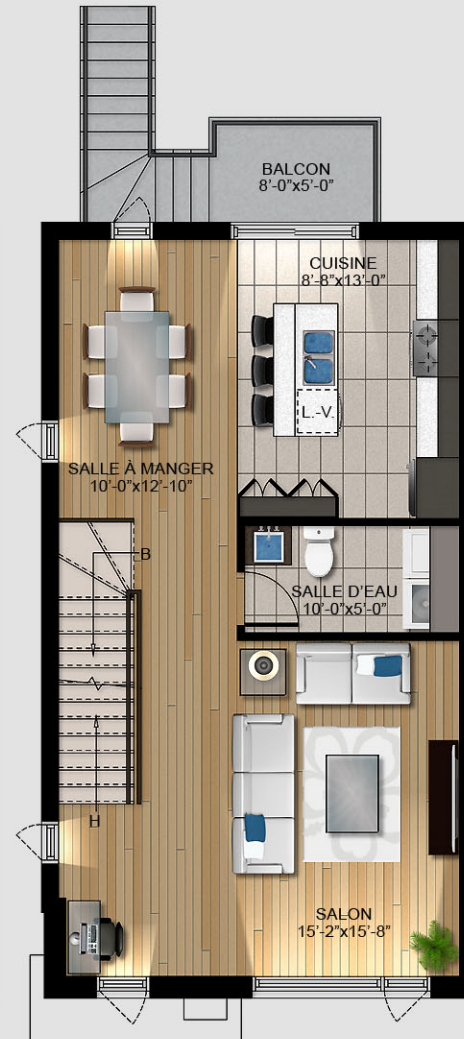

LE DOMAINE DES
4 VENTS
DUVERNAY EST, LAVAL

UNITÉ
A
OPTION 1

GRUPE IMMOBILIER
MÉNARD INC.

Les dimensions et superficies sont
approximatives et sujettes
à des modifications sans préavis.

NIVEAU 1
195 pi² (vestibule et passage)