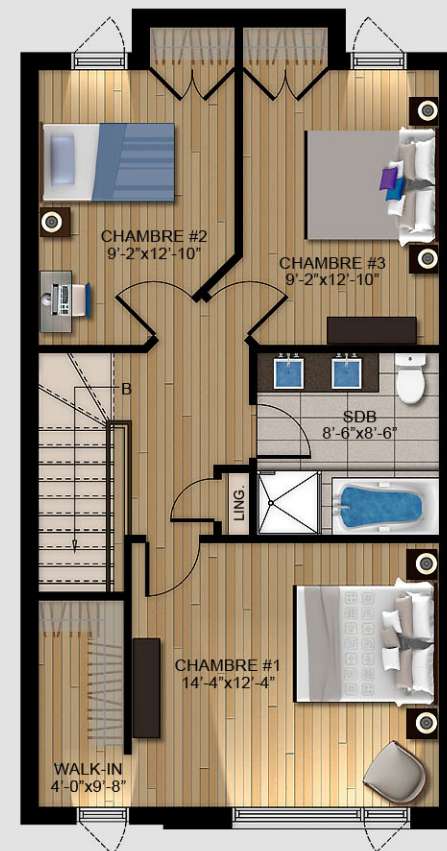

NIVEAU 3
696 pi²