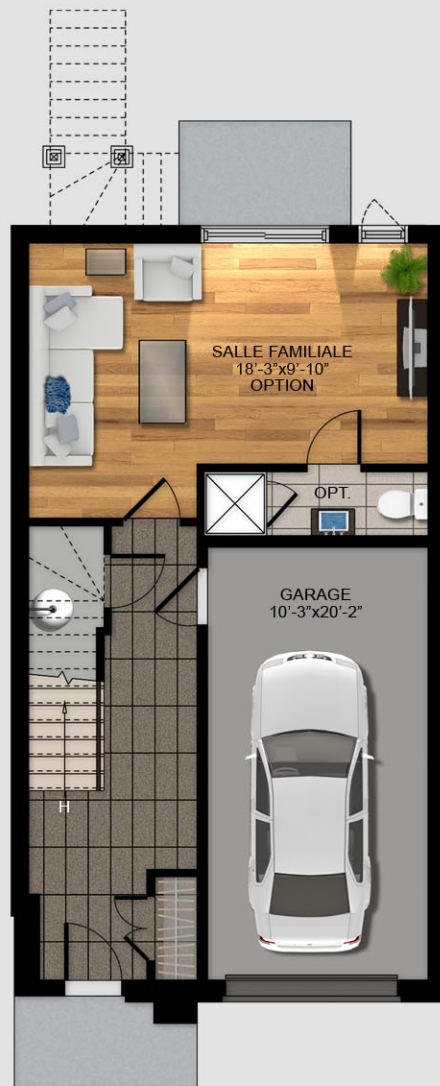

LE DOMAINE DES
4 VENTS
DUVERNAY EST, LAVAL

UNITÉS
D - E

GRUPE IMMOBILIER
MÉNARD INC.

Les dimensions et superficies sont
approximatives et sujettes
à des modifications sans préavis.

NIVEAU 1
195 pi² (vestibule et passage)

NIVEAU 2
720 pi²

NIVEAU 3
696 pi²