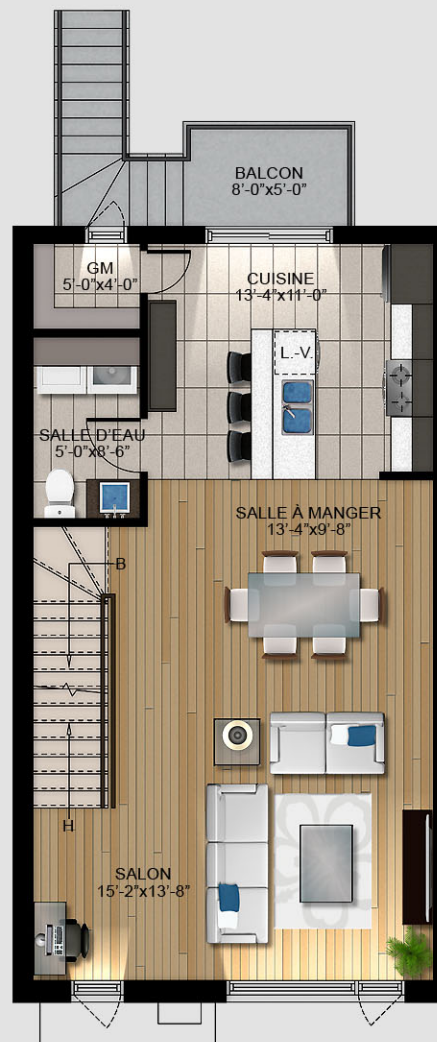

LE DOMAINE DES
4 VENTS
DUVERNAY EST, LAVAL

UNITÉS
D - E

GRUPE IMMOBILIER
MÉNARD INC.

Les dimensions et superficies sont
approximatives et sujettes
à des modifications sans préavis.

NIVEAU 1
195 pi² (vestibule et passage)

NIVEAU 2
720 pi²

NIVEAU 3
696 pi²